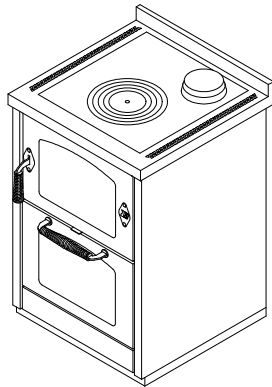

**D6 MAXI****CUCINE A LEGNA serie "DOMINO"** **de manincor**

mm 600x600xh860

Disponibile nei colori:

Bianco, Blu, Verde, Giallo, Grigio, Nero, Rosso, Avorio, Ruggine, Inox

**DOTAZIONI STANDARD**

- uscita fumi superiore a destra o sinistra  $\varnothing$  130 mm
- porta fuoco reversibile Dx o Sx
- forno mm. 340x470xh260
- luce forno e termometro
- piastra in ghisa mm 450x480 dx o sx
- porte nere
- maniglie inox lisce D3
- piano inox da mm 40 (h totale 860 mm)
- zoccolo inox h. 30 mm

**A RICHIESTA**

- porte inox
- maniglie inox a molla D1
- uscita fumi posteriore o laterale a destra o sinistra  $\varnothing$  130 mm
- piastra in ghisa mm 450x480 cieca uscita posteriore
- piastra in vetroceramica (solo uscita posteriore)

**ACCESSORI**

- corrimano inox anteriore, 2 o 3 lati
- disco alto rendimento
- copri piastra inox

**DATI TECNICI**

Classe energetica: A+	Prestazioni ambientali: 4 stelle
Potenza calorifica nominale: 5.5 kw	Rendimento: 85 %
Potenza calorifica massima: 7.5	Co (al 13% O <sub>2</sub> ): 0.08 %
Temperatura gas di scarico: 238 C°	Flusso gas di scarico: 6.3 g/s
Dimensioni focolare (LxPxH): 38x25x25 cm	Polveri (al 13% di O <sub>2</sub> ): 22.9 mg/Nm <sup>3</sup>
Dimensioni bocca di carico (LxH): 35x20 cm	Presa d'aria dall'esterno ( $\varnothing$ 80 mm): a richiesta
Depressione al camino: 0.12 mbar	Peso netto/c.imballo: 180/195 kg