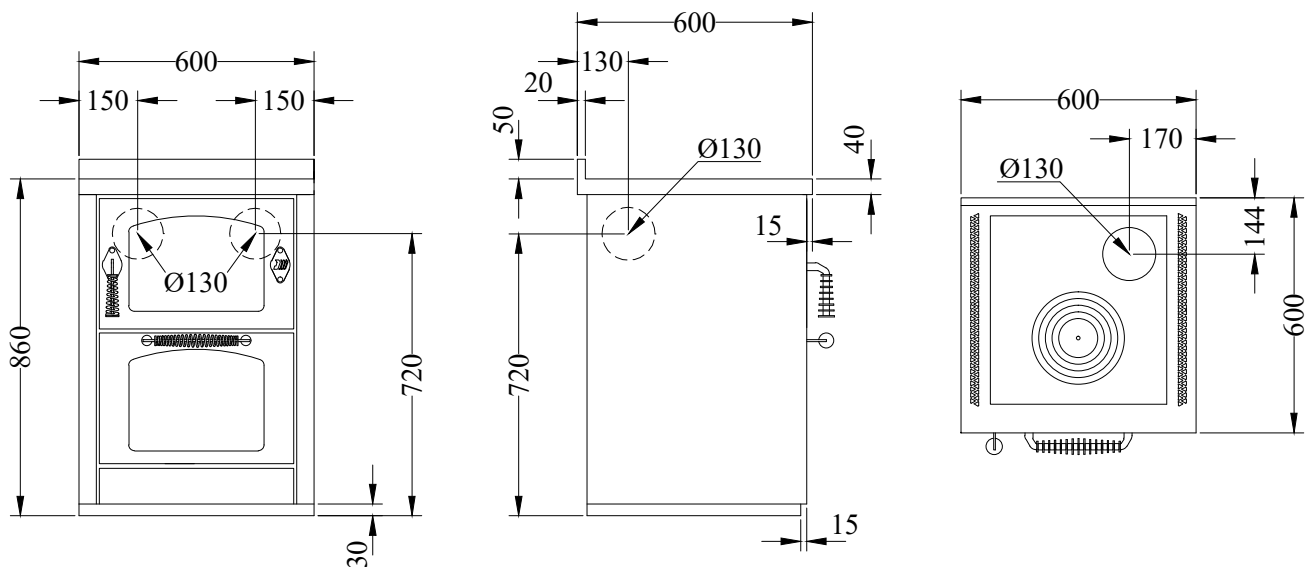

**D6 MAXI****CUCINE A LEGNA serie "DOMINO"** **de manincor**

mm 600x600xh860

Disponibile nei colori:

Bianco, Blu, Verde, Giallo, Grigio, Nero, Rosso, Avorio, Ruggine, Inox

**DOTAZIONI STANDARD**

- uscita fumi superiore a destra o sinistra  $\varnothing$  130 mm
- porta fuoco reversibile Dx o Sx
- forno mm. 340x470xh260
- luce forno e termometro
- piastra in ghisa mm 450x480 dx o sx
- porte nere
- maniglie inox lisce D3
- piano inox da mm 40 (h totale 860 mm)
- zoccolo inox h. 30 mm

**A RICHIESTA**

- porte inox
- maniglie inox a molla D1
- uscita fumi posteriore o laterale a destra o sinistra  $\varnothing$  130 mm
- piastra in ghisa mm 450x480 cieca uscita posteriore
- piastra in vetroceramica (solo uscita posteriore)

**ACCESSORI**

- corrimano inox anteriore, 2 o 3 lati
- disco alto rendimento
- copri piastra inox

**DATI TECNICI**

Classe energetica: A+	Prestazioni ambientali: 4 stelle
Potenza calorifica nominale: 5.5 kw	Rendimento: 85 %
Potenza calorifica massima: 7.5	Co (al 13% O <sub>2</sub> ): 0.08 %
Temperatura gas di scarico: 238 C°	Flusso gas di scarico: 6.3 g/s
Dimensioni focolare (LxPxH): 38x25x25 cm	Polveri (al 13% di O <sub>2</sub> ): 22.9 mg/Nm <sup>3</sup>
Dimensioni bocca di carico (LxH): 35x20 cm	Presa d'aria dall'esterno ( $\varnothing$ 80 mm): a richiesta
Depressione al camino: 0.12 mbar	Peso netto/c.imballo: 180/195 kg